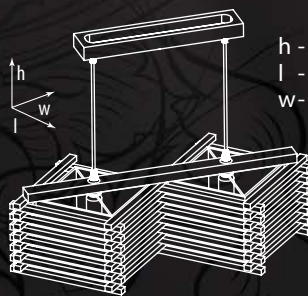

VIROMAX®

VENKO

NEW

Venko
05 001 9SH-2

-  2x E14x60W
-  650x350x220 (0.05 m³)
-  Дерево
-  Венго
-  Абжур

h - 650 mm
l - 350 mm
w - 650 mm

- Европейские технологии производства
- Легкость сборки и подключения