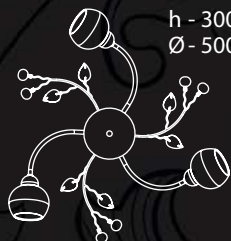

## Alfa 59 104 10W-5

5×E14×60W

600×600×250 (0.106 m<sup>3</sup>)

h - 300 mm  
Ø - 500 mm

## Alfa 59 104 10W-3

3×E14×60W

600×600×250 (0.106 m<sup>3</sup>)

h - 300 mm  
Ø - 500 mm

### Общие параметры

Металл

Хром

Белый плафон