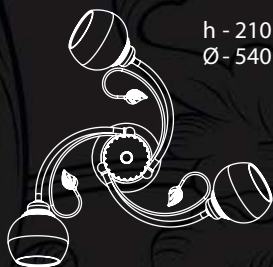

VIROMAX®

ALBA

NEW

Alba
07 100 10W-5

-  5xЕ14х60W
-  450x450x200 (0.041 m³)
-  Металл
-  Хром
-  Белый плафон

h - 210 mm
Ø - 540 mm

- *Европейские технологии производства*
- *Легкость сборки и подключения*

VIROMAX®

Alba
07 100 10W-5

 Хром

Alba
07 500 10W-5

 Золото

h - 210 mm
Ø - 540 mm

Общие параметры

-  5×E14×60W
-  450×450×200 (0.041 m³)
-  Металл
-  Белый плафон

h - 210 mm
Ø - 540 mm

Общие параметры

-  3×E14×60W
-  400×400×200 (0.032 m³)
-  Металл
-  Белый плафон

Alba
07 100 10W-3

 Хром

Alba
07 500 10W-3

 Золото